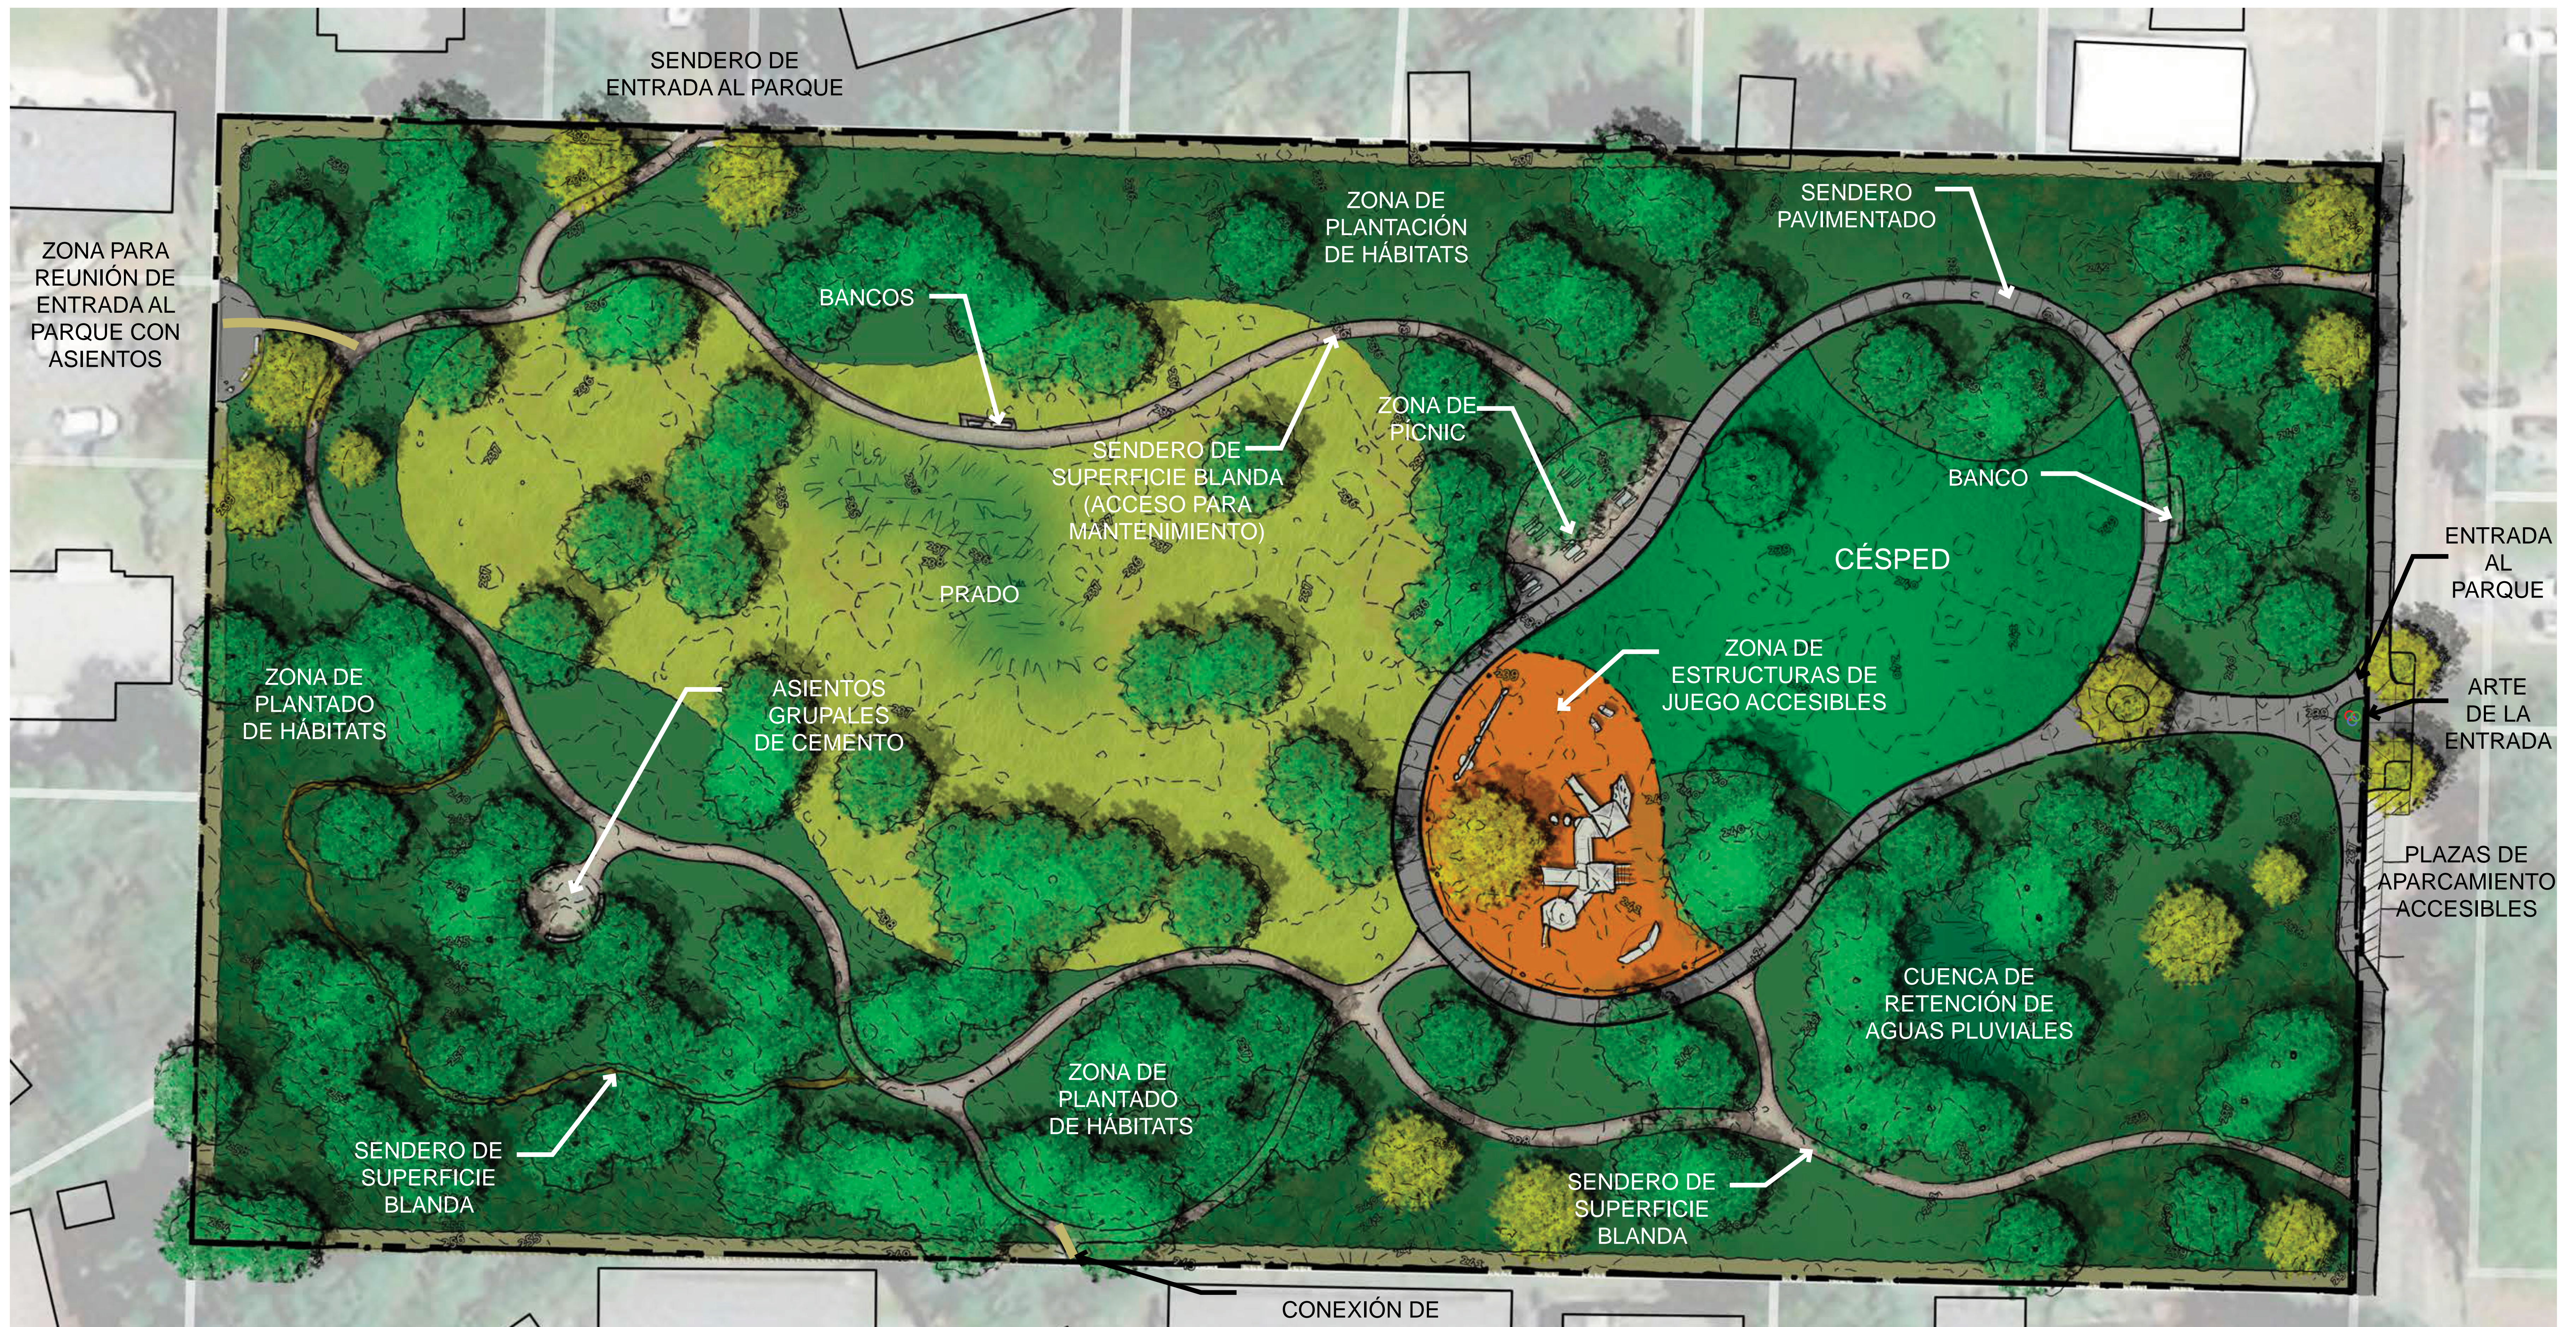

Structure Play

Habitat Garden

Entry Artwork

Soft Surface Path

Group Seating Area

Juegos de estructuras

Jardín de hábitats

Arte de la entrada

Sendero de superficie blanda

Zona de asientos grupales

Площадка с игровыми конструкциями

Зеленые насаждения

Художественное оформление входа

Дорожка с мягким покрытием

Зона для групп посетителей с местами для сидения

Meadow Overlook

Picnic Area

Boardwalk

Juegos en la naturaleza

Jardín de hábitats

Mirador del prado

Zona de pícnic

Pasarela

Opción de diseño 2 - Impacto medio

Jornada de puertas abiertas del plan maestro del parque del barrio de Minnehaha | Parques y Tierras del Condado de Clark (Clark County Parks and Lands)

10.13.2023

Picnic Shelter