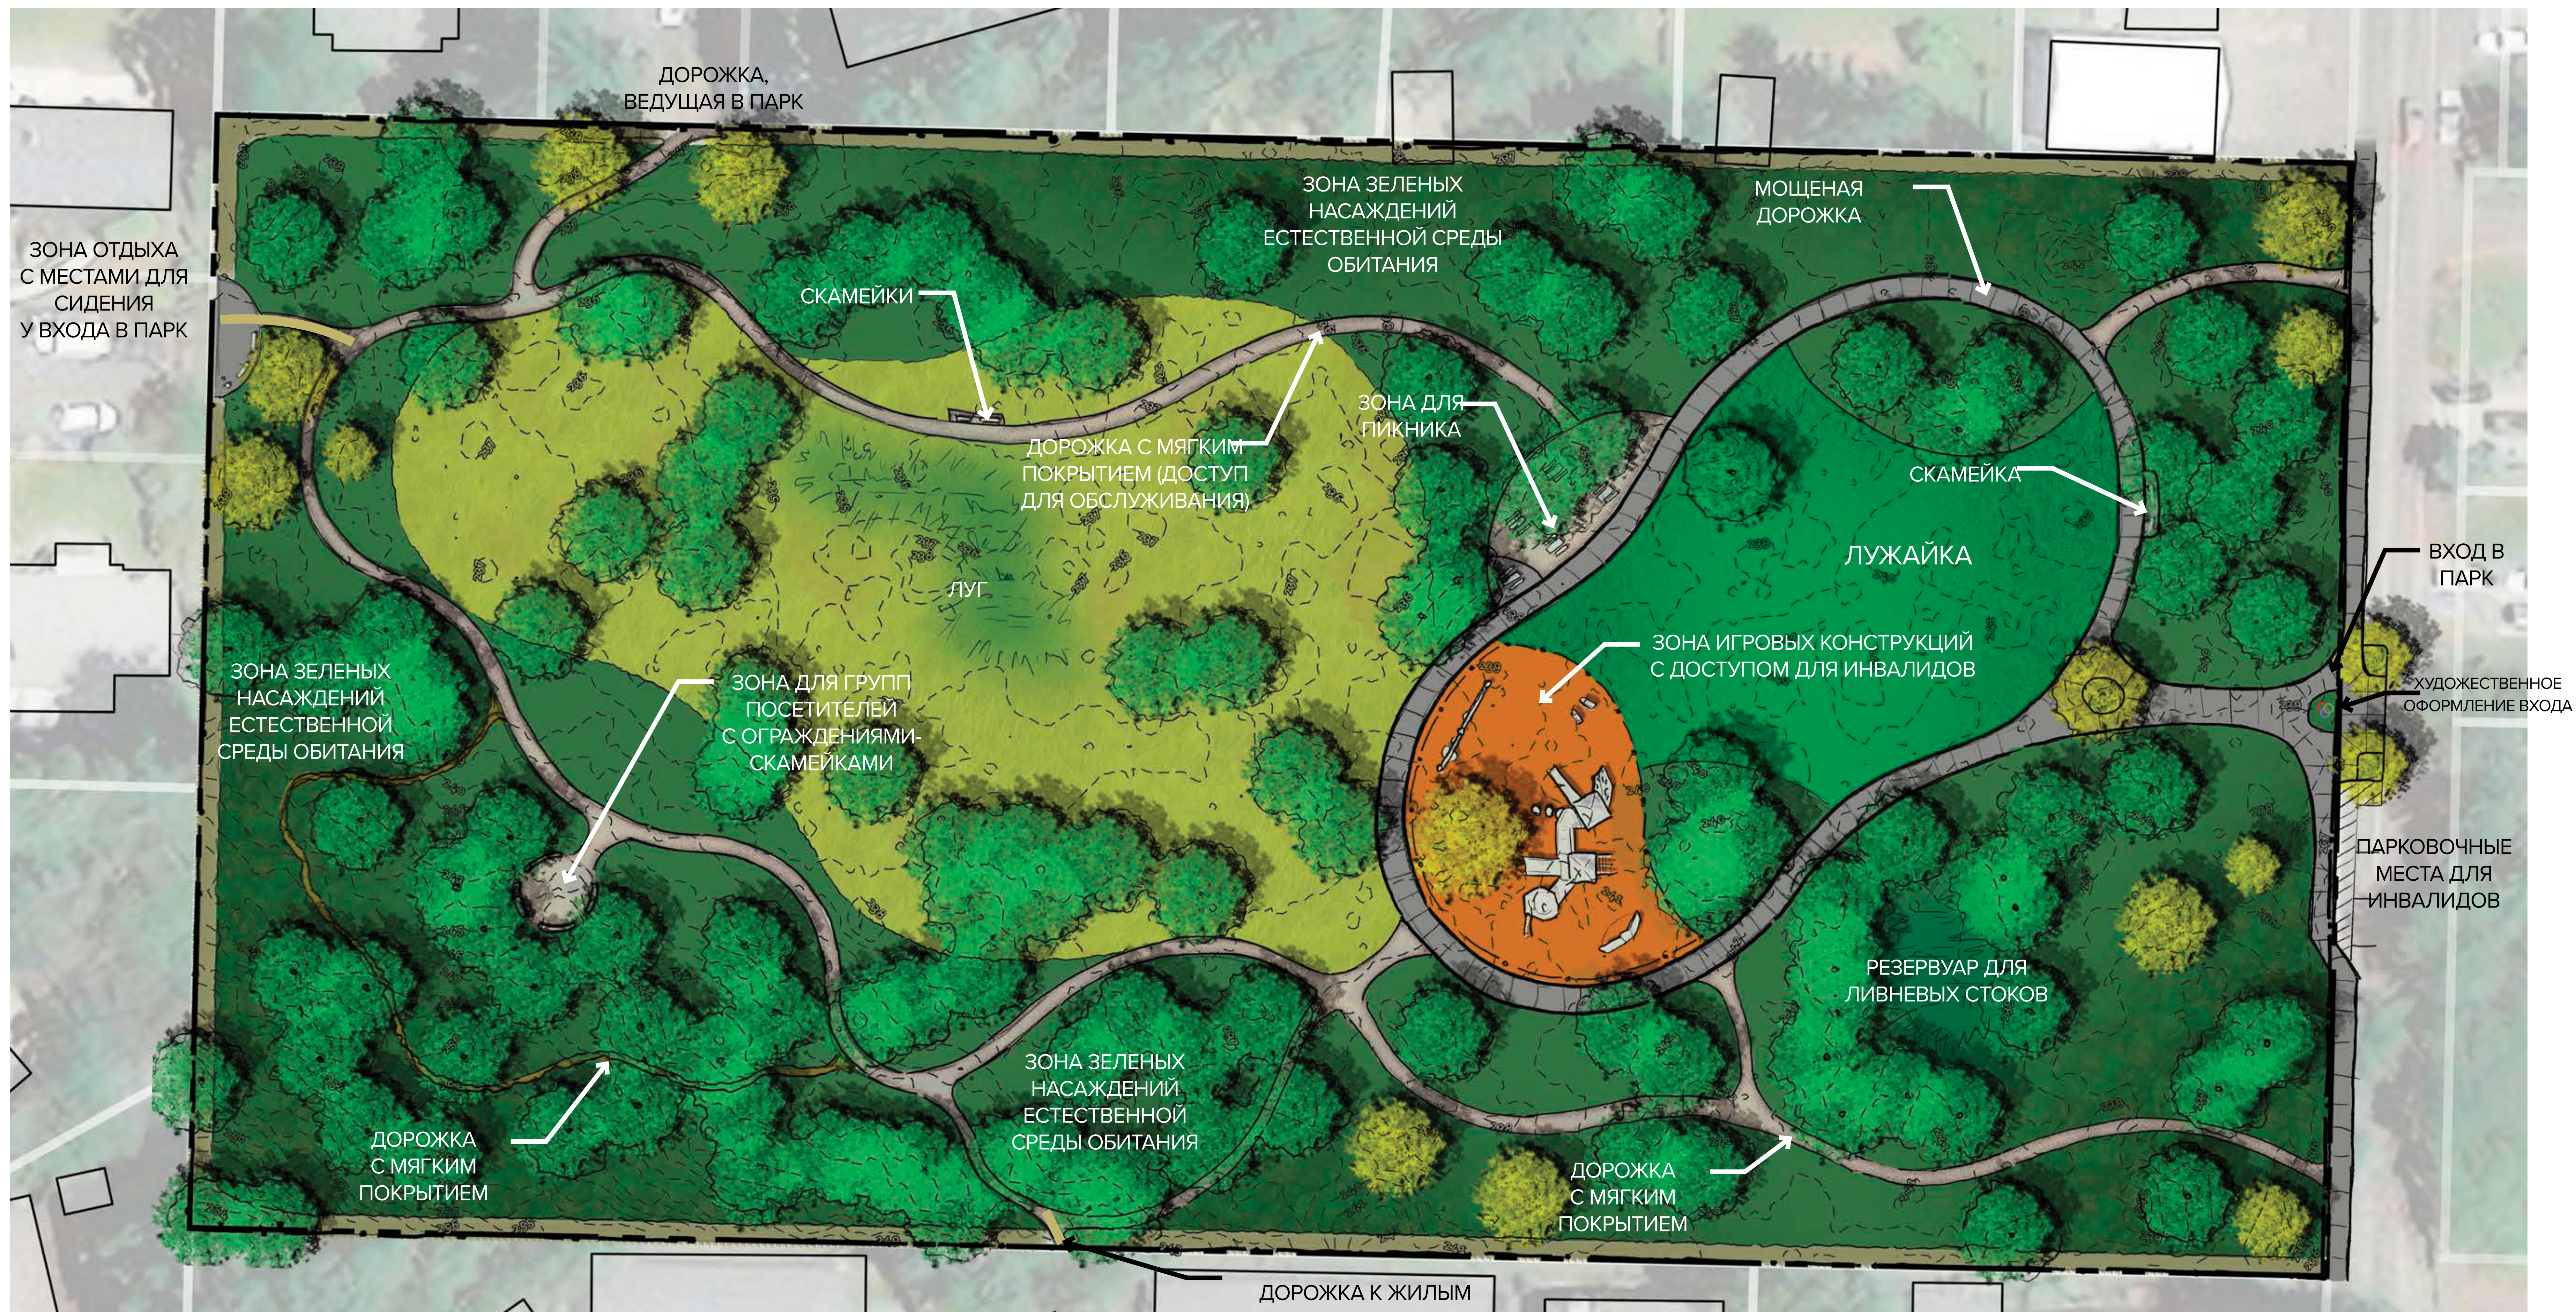

Structure Play

Habitat Garden

Entry Artwork

Soft Surface Path

Group Seating Area

Juegos de estructuras

Jardín de hábitats

Arte de la entrada

Sendero de superficie blanda

Zona de asientos grupales

Площадка с игровыми конструкциями

Зеленые насаждения

Художественное оформление входа

Дорожка с мягким покрытием

Зона для групп посетителей с местами для сидения

Meadow Overlook

Picnic Area

Boardwalk

Juegos en la naturaleza

Jardín de hábitats

Mirador del prado

Zona de pícnic

Pasarela

Opción de diseño 2 - Impacto medio

Jornada de puertas abiertas del plan maestro del parque del barrio de Minnehaha | Parques y Tierras del Condado de Clark (Clark County Parks and Lands)

10.13.2023

Picnic Shelter